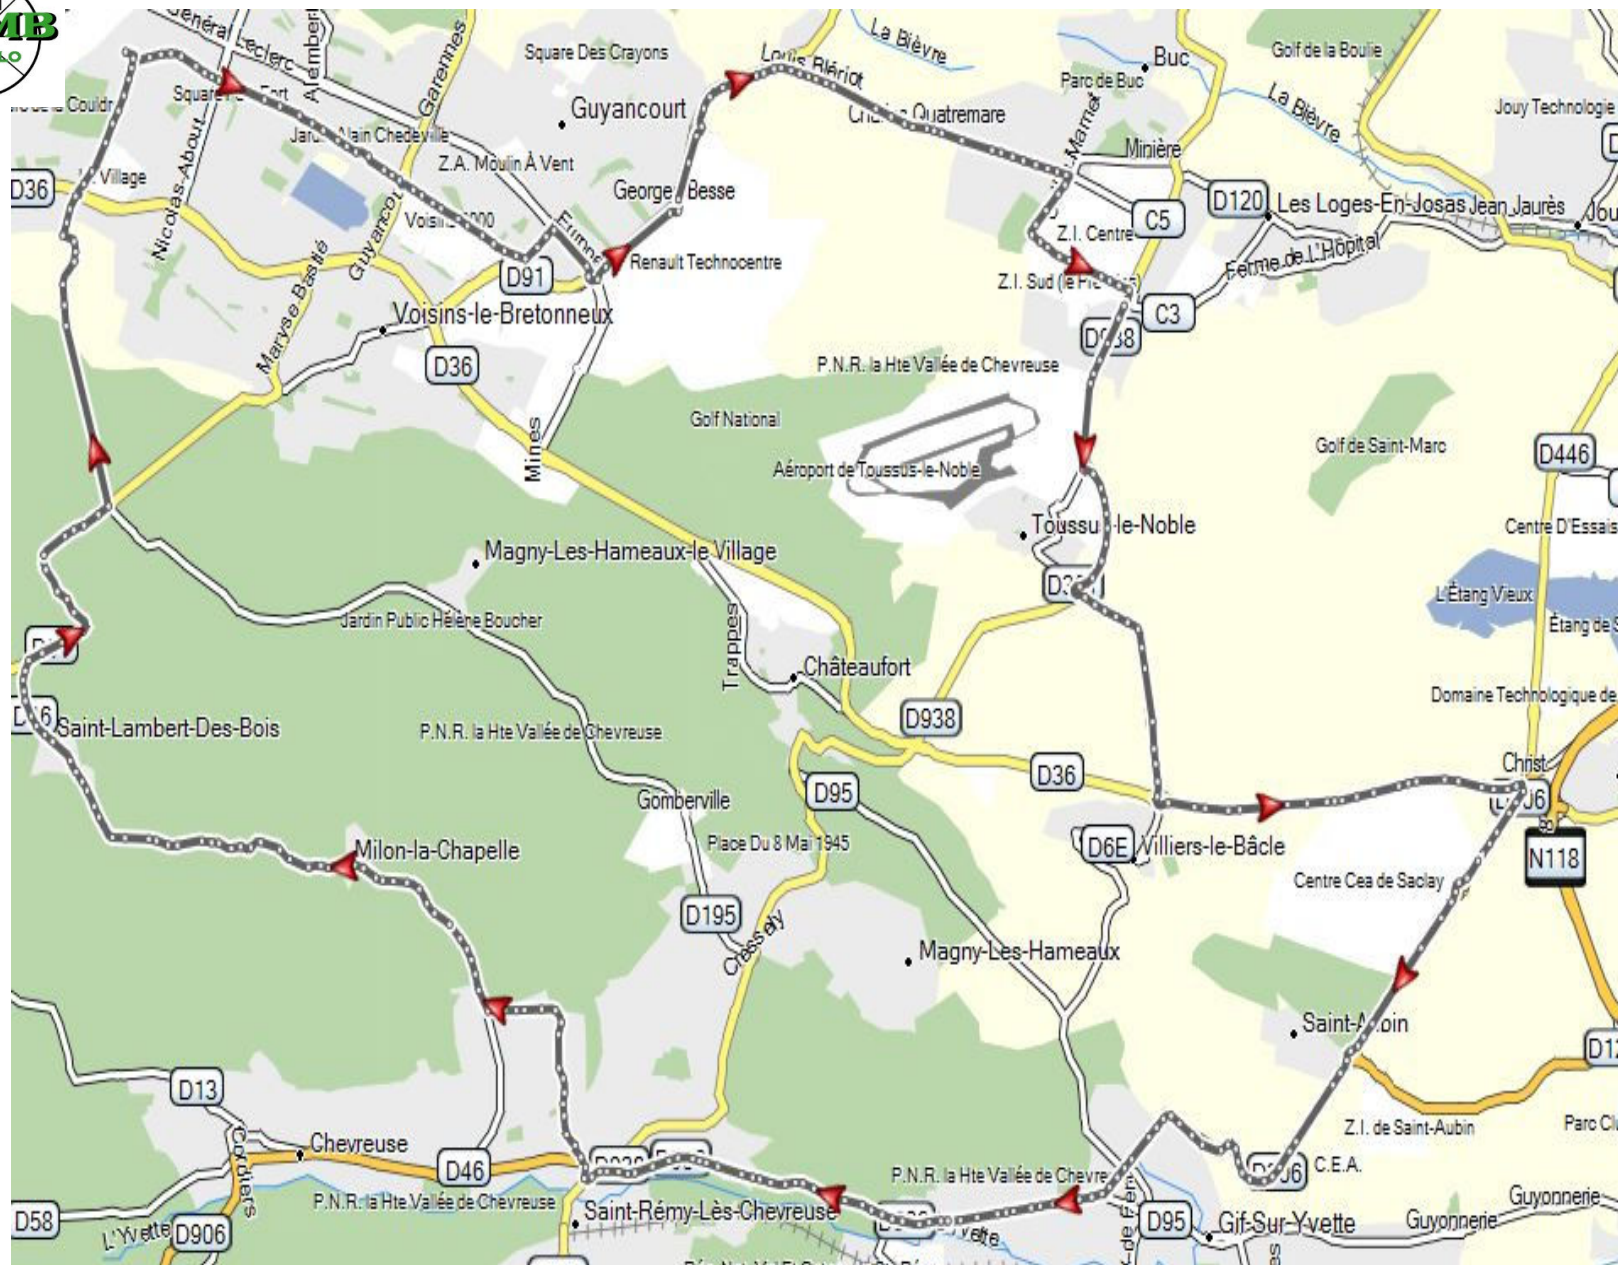

Parcours « Détente » n° 23 – « Parcours croisé» (Distance : 37 km)

DETAIL DU PARCOURS

VCMB
KESSEL
LA MINIERE
D91 - Piste cyclable
BUC - Piste cyclable
TOUSSUS (D306 puis à g. D36)
Christ de SACLAY (à d. D306)
GIF
ST-REMY
MILON (D46)
ST-LAMBERT
PORT-ROYAL (côte)
Col du MANET
VCMB