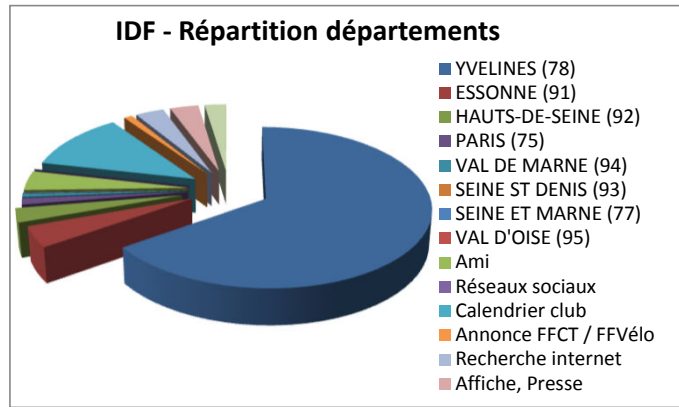

IDF : départements

YVELINES (78)	410	85%
ESSONNE (91)	27	6%
HAUTS-DE-SEINE (92)	18	4%
PARIS (75)	8	2%
VAL DE MARNE (94)	4	1%
SEINE ST DENIS (93)	0	0%
SEINE ET MARNE (77)	1	0%
VAL D'OISE (95)	0	0%
ILE DE France	468	98%