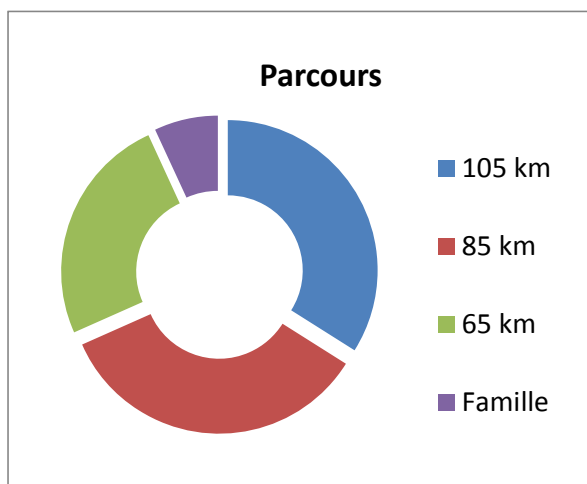

Rallye du parc - 2019

Résultats et statistiques

Merci aux 480 participants, à bientôt sur nos organisations VCMB !

Parcours	Inscrits	%
105 km	163	34%
85 km	165	34%
65 km	119	25%
Famille	33	7%
Total participants =	480	100%
Hommes	427	89%
Femmes	53	11%

Répartition géographique SQY

MONTIGNY-LE-BRETONNEUX	93	19%
GUYANCOURT	33	7%
VOISINS-LE-BRETONNEUX	29	6%
MAUREPAS/COIGNIERES	29	6%
LA VERRIERE	15	3%
ELANCOURT	13	3%
PLAISIR	11	2%
LES CLAYES	9	2%
MAGNY-LES-HAMEAUX	6	1%
TRAPPES	3	1%
VILLEPREUX	3	1%
SAINT-QUENTIN-EN-YVELINES	244	51%
YVELINES	410	85%