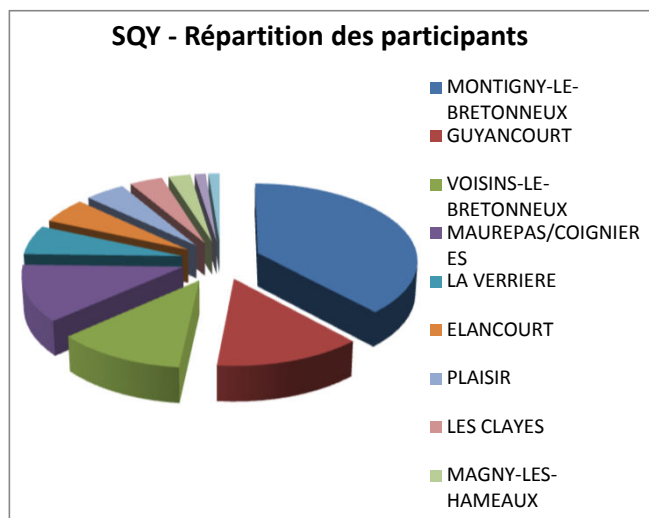

Répartition géographique SQY

MONTIGNY-LE-BRETONNEUX	93	19%
GUYANCOURT	33	7%
VOISINS-LE-BRETONNEUX	29	6%
MAUREPAS/COIGNIERES	29	6%
LA VERRIERE	15	3%
ELANCOURT	13	3%
PLAISIR	11	2%
LES CLAYES	9	2%
MAGNY-LES-HAMEAUX	6	1%
TRAPPES	3	1%
VILLEPREUX	3	1%
SAINT-QUENTIN-EN-YVELINES	244	51%
YVELINES	410	85%