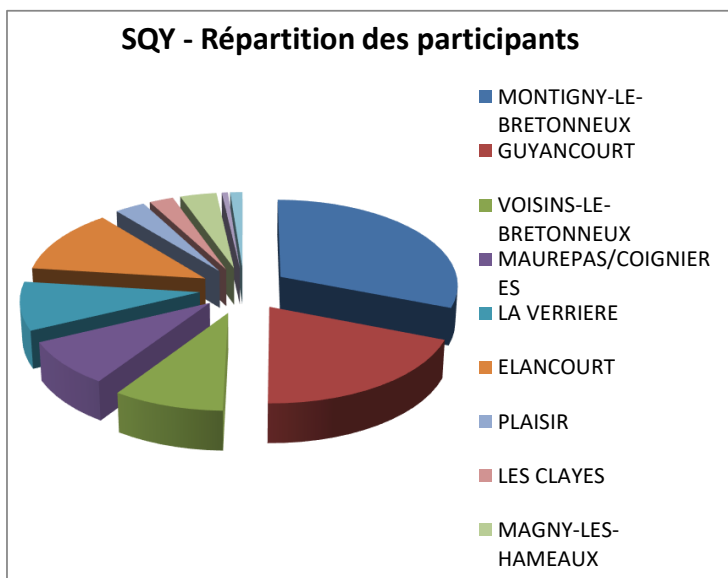

Rallye du parc - 2020

Résultats et statistiques

Merci aux 371 participants, à bientôt sur nos organisations VCMB !

Parcours	Inscrits	%
105 km	208	56%
85 km	120	32%
65 km	43	12%
Famille	0	0%
Total participants =	371	100%
Hommes	331	89%
Femmes	40	11%

Fédérations :

Non licencié	103	28%
FFVelo	185	50%
FFC	14	4%
Triathlon	45	12%
FSGT	19	5%
UFOLEP	1	0%
Handisport	0	0%

Participants des clubs :

VCMB (Montigny-le-Bx)	56
AGSE ESSARTS-LE-ROI	34
VC DE BAILLY NOISY LE ROI	33
CYCLOTOURISME DE MAUREPAS	14
VERSAILLES	17
TCSQY	16

Répartition géographique SQY

MONTIGNY-LE-BRETONNEUX	51	14%
GUYANCOURT	32	9%
VOISINS-LE-BRETONNEUX	15	4%
MAUREPAS/COIGNIERES	14	4%
LA VERRIERE	15	4%
ELANCOURT	20	5%
PLAISIR	5	1%
LES CLAYES	4	1%
MAGNY-LES-HAMEAUX	6	2%
TRAPPES	1	0%
VILLEPREUX	2	1%
SAINT-QUENTIN-EN-YVELINES	165	44%
YVELINES	309	83%