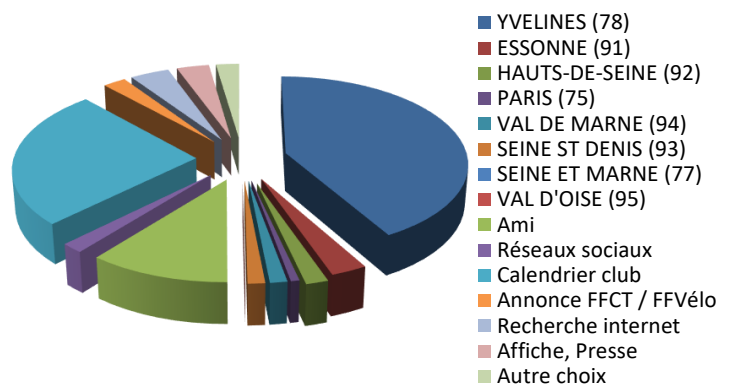

IDF : départements

YVELINES (78)	309	83%
ESSONNE (91)	21	6%
HAUTS-DE-SEINE (92)	13	4%
PARIS (75)	5	1%
VAL DE MARNE (94)	10	3%
SEINE ST DENIS (93)	10	3%
SEINE ET MARNE (77)	0	0%
VAL D'OISE (95)	0	0%
ILE DE France	368	99%

IDF - Répartition départements