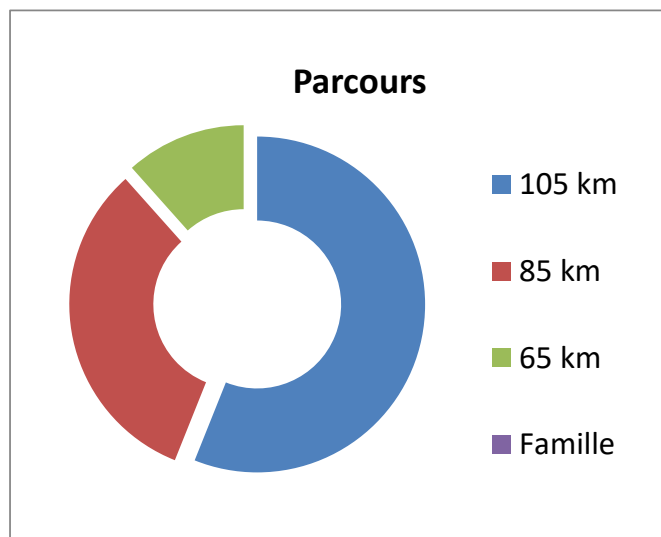

Rallye du parc - 2020

Résultats et statistiques

Merci aux 371 participants, à bientôt sur nos organisations VCMB !

Parcours	Inscrits	%
105 km	208	56%
85 km	120	32%
65 km	43	12%
Famille	0	0%
Total participants =	371	100%
Hommes	331	89%
Femmes	40	11%

Répartition géographique SQY

MONTIGNY-LE-BRETONNEUX	51	14%
GUYANCOURT	32	9%
VOISINS-LE-BRETONNEUX	15	4%
MAUREPAS/COIGNIERES	14	4%
LA VERRIERE	15	4%
ELANCOURT	20	5%
PLAISIR	5	1%
LES CLAYES	4	1%
MAGNY-LES-HAMEAUX	6	2%
TRAPPES	1	0%
VILLEPREUX	2	1%
SAINT-QUENTIN-EN-YVELINES	165	44%
YVELINES	309	83%